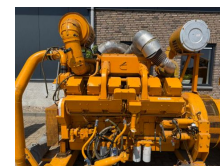

Cummins KTA 38 G1 Leroy Somer 760 kVA generatorset ! 51 hours

Categorie	Aggregaat
Stocknummer	0006906
Prijs (ex btw)	€ 39.950,-
Brandstof	Diesel
Bedrijfsuren	51 h
Vermogen (kva)	760 kVA
Vermogen	940 kW (1.278 PK)
Voedingsspanning	400 V
Gewicht	6.500 kg
Lengte	415 cm
Breedte	155 cm
Hoogte	225 cm
Algemene staat	Zeer goed
Technische staat	Zeer goed
Optische staat	Zeer goed

Beschrijving

Te koop

Cummins KTA 38 G1 Leroy Somer 760 / 850 kVA noodstroom generatorset

Machine verkeerd in uitstekende staat.

Is getest en goedwerkend, zie video

Compleet met losse koeler en uitlaatdemper

Verre Weide 17

4264 KM, Veen

Nederland

Motor

Merk : Cummins

Type : KTA 38 G1

Motor nr. : 33115593

Vermogen : 940 PK bij 1.500 rpm

Vermogen : 1135 PK bij 1.500 rpm

Koeling : Watergekoeld

Cilinders : 12

Toerental : 1.500 rpm

Generator

Merk : Leroy Somer

Type : LSa49L9B

Serie nr : 363072-4