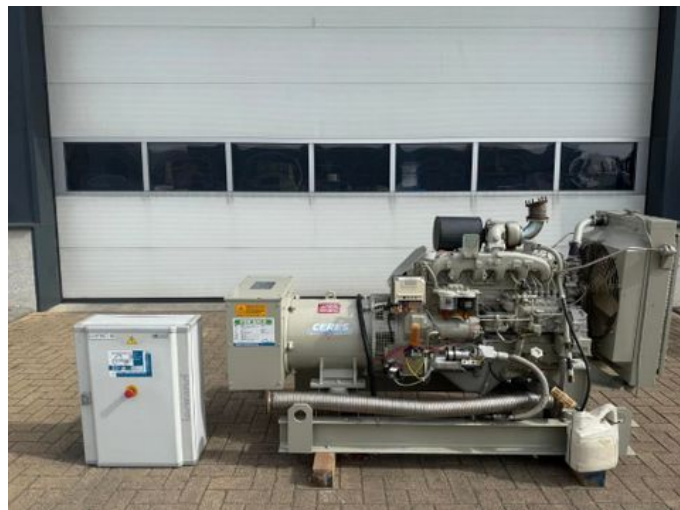

Iveco 8061 SI 15.00 Leroy Somer 115 kVA noodstroom aggregaat generatorset as New !

Categorie	Aggregaat
Stocknummer	0006887
Prijs (ex btw)	€ 8.950,-
Brandstof	Diesel
Bedrijfsuren	77 h
Vermogen (kva)	115 kVA
Voedingsspanning	400 V
Gewicht	1.500 kg
Lengte	220 cm
Breedte	78 cm
Hoogte	120 cm
Algemene staat	Zeer goed
Technische staat	Zeer goed
Optische staat	Zeer goed

Beschrijving

Te koop

Iveco 8061 SI 15.00 Leroy Somer 115 kVA noodstroom aggregaat generatorset

Machine verkeerd in uitstekende staat.

Generatorset is als nieuw !

Ex noodstroom machine met slechts circa 78 testuren !

Is getest en in goede staat, zie video !

Diverse nieuwe en gebruikte (nood)stroom generatoren uit voorraad leverbaar !

Zie onze website www.homborg.nl voor ons complete aanbod !

Met:

- 160 Ampere Power breaker
- Motorverwarming
- Carter aftap pomp
- Turbo

Serie nr. : 549185

Koeling : Watergekoeld

Cilinders : 6

Toerental : 1.500 rpm

Generator

Merk : Leroy Somer

Type : LSA 44-OI8

Serie nr : 37697/01