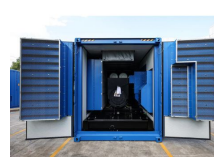

Mitsubishi S12R-PTAA2 Leroy Somer 1650 kVA Supersilent Generatorset in 20 ft container

Categorie	Aggregaat
Bouwjaar	2026
Stocknummer	0006873
Prijs (ex btw)	€ 239.500,-
Brandstof	Diesel
Vermogen (kva)	1.650 kVA
Voedingsspanning	400 V
Gewicht	17.500 kg
Lengte	605 cm
Breedte	244 cm
Hoogte	259 cm
Algemene staat	Zeer goed
Technische staat	Zeer goed
Optische staat	Zeer goed

Beschrijving

Te koop

Mitsubishi S12R-PTAA2 Leroy Somer 1650 kVA Silent generatorset in 20 ft HQ container

2 stuks op voorraad !

Nieuwe Mitsubishi 1650 kVA Silent gensets in 20 ft high cube containers !

Met:

- Interne doosdemper / silenser
- Automatic Power breaker ABB (te gebruiken met en zonder synchronisatie)
- Motorverwarming
- Dubbele koelvloeistof verwarmingen
- Silent 20 ft container
- Interne dieseltank met een inhoud van circa 400 / 500 liter
- Lekbak
- Automatische start en handmatige start
- Diverse stekeraansluitingen

Bouwjaar : 2026

Afmetingen : 605 x 244 x 259 (L x B x H in cm)

Gewicht : circa 17.500 kg

Geluidsniveau : 75 DB (op 8 meter)

Brandstoftank : 400 / 500 liter

Motor

Merk : Mitsubishi

Type : S12R-PTAA2