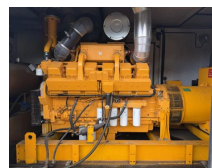

Cummins KTA 38 G1 SDMO Leroy Somer 800 kVA noodstroom aggregaat generatorset 40 ft container 399 hours

Categorie	Aggregaat
Stocknummer	0006866
Prijs (ex btw)	€ 44.950,-
Brandstof	Diesel
Bedrijfsuren	399 h
Vermogen (kva)	800 kVA
Vermogen	691 kW (940 PK)
Voedingsspanning	400 V
Gewicht	13.000 kg
Lengte	1.250 cm
Breedte	255 cm
Hoogte	316 cm
Algemene staat	Zeer goed
Technische staat	Zeer goed
Optische staat	Goed

Beschrijving

Te koop

Cummins KTA 38 G1 Leroy Somer 800 kVA continue Silent generatorset in container

Machine in goede staat
Motor start goed, loopt netjes en generator maakt goede spanning
Koelsysteem, dient nagezien te worden

E.: info@homborg.nl

Verre Weide 17

4264 KM, Veen

Nederland

- Interne dieseltank met een inhoud van circa 500 liter
- Lekbak
- Automatische start en handmatige start
- Carter aftap pomp
- Intercooler
- Turbo
- Bedieningskast
- Motorbeveiliging
- Met intern uitlaat systeem

Motor

Merk : Cummins

Type : KTA38-G1

Motor nr. : 33130466

Vermogen : 940 PK bij 1.500 rpm / 1135 PK bij 1.800 rpm

Koeling : Watergekoeld

Cilinders : 12

Toerental : 1.500 rpm