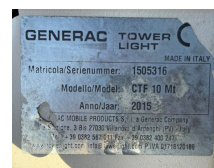

## Generac Lichtmast Generac CTF 10 MT 10 meter 230 Volt Light Tower

<b>Categorie</b>	Lichtmast
<b>Bouwjaar</b>	2015
<b>Stocknummer</b>	0006847
<b>Prijs (ex btw)</b>	€ 1.750,-
<b>Brandstof</b>	Electrisch
<b>Voedingsspanning</b>	230 V
<b>Gewicht</b>	398 kg
<b>Lengte</b>	110 cm
<b>Breedte</b>	110 cm
<b>Hoogte</b>	255 cm
<b>Algemene staat</b>	Zeer goed
<b>Technische staat</b>	Zeer goed
<b>Optische staat</b>	Zeer goed

### Beschrijving

Te koop

Generac CTF 10 MT 4 x 400 Watt LED Lichtmast Light Tower

Diverse lichtmasten uit voorraad leverbaar !

Zie onze website [www.homborg.nl](http://www.homborg.nl) voor ons complete aanbod !

Bouwjaar : 2015

- Generac / Pramac Tower Light CTF 10
- telescoopmast tot 10 meter hoog uitschuifbaar dmv. handlier.
- 340 graden roterende mast.
- voeding 230V
- 4x 400W lamp.
- doorlusbaar met meerdere lichtmasten.
- mastvoet met opbergruimte vv. 3 afsluitbare deuren.
- uitschuifbare stempelpoten.
- voetafmetingen ca. 125x125cm (gestempeld ca. 250x250cm).
- transporthoogte ca. 254cm.
- eigengewicht ca. 392 kg.
- verzinkte mast en mastvoet.
- met vorkgaten en hijsogen.