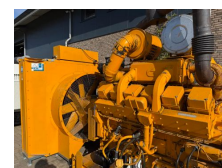

Cummins KTA 38 G1 Leroy Somer 900 kVA noodstroom generatorset ex Emergency

Categorie	Aggregaat
Stocknummer	0006837
Prijs (ex btw)	€ 39.950,-
Brandstof	Diesel
Bedrijfsuren	278 h
Vermogen (kva)	800 kVA
Vermogen	691 kW (940 PK)
Voedingsspanning	399 V
Gewicht	7.000 kg
Lengte	500 cm
Breedte	210 cm
Hoogte	220 cm
Algemene staat	Zeer goed
Technische staat	Zeer goed
Optische staat	Zeer goed

Beschrijving

Te koop

Cummins KTA 38 G1 Leroy Somer 900 kVA generatorset

Machine verkeerd in uitstekende staat.
Is getest en goedwerkend !

Met:

- Radiator
- Motorverwarming
- Intercooler
- Turbo

Motor

Merk : Cummins

Type : KTA 38 G1

Motor nr. : 33114335

Vermogen : 940 PK bij 1.500 rpm / 1135 PK bij 1.800 rpm

T.: [+31 \(0\)416 35 3848](tel:+3120416353848)

E.: info@homborg.nl

Verre Weide 17

4264 KM, Veen

Nederland

Koeling : Watergekoeld

Cilinders : 12

Toerental : 1.500 rpm

Generator

Merk : Leroy Somer

Type : LSA 49 L9

Serie nr : 363180-1

Vermogen : 800 kVA continue en 900kVA bij 50 hertz (op