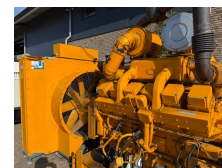

Cummins KTA 38 G1 Leroy Somer 800 kVA noodstroom generatorset ex Emergency

Categorie	Aggregaat
Stocknummer	0006837
Prijs (ex btw)	€ 39.950,-
Brandstof	Diesel
Bedrijfsuren	278 h
Vermogen (kva)	800 kVA
Vermogen	691 kW (940 PK)
Voedingsspanning	399 V
Gewicht	7.000 kg
Lengte	500 cm
Breedte	210 cm
Hoogte	220 cm
Algemene staat	Zeer goed
Technische staat	Zeer goed
Optische staat	Zeer goed

Beschrijving

Te koop

Cummins KTA 38 G1 Leroy Somer 800 kVA generatorset

Machine verkeerd in uitstekende staat.
Is getest en goedwerkend !

Met:

- Radiator
- Motorverwarming
- Intercooler
- Turbo

Motor

Merk : Cummins

Type : KTA 38 G1

Motor nr. : 33114335

Vermogen : 940 PK bij 1.500 rpm / 1135 PK bij 1.800 rpm

T.: [+31 \(0\)416 35 3848](tel:+3120416353848)

E.: info@homborg.nl

Verre Weide 17

4264 KM, Veen

Nederland

Koeling : Watergekoeld

Cilinders : 12

Toerental : 1.500 rpm

Generator

Merk : Leroy Somer

Type : LSA 49 L9

Serie nr : 363180-1

Vermogen : 800 kVA continue