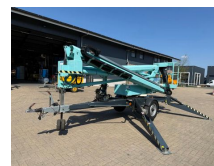

Niftylift 170HET MK1B 17 meter werkhoogte Aanhanger Hoogwerker as New !

Categorie	Spinhoogwerker
Bouwjaar	2018
Stocknummer	0006836
Prijs (ex btw)	€ 24.950,-
Brandstof	Electrisch
Max. gewicht	2.220 kg
Gewicht	2.220 kg
Lengte	620 cm
Breedte	165 cm
Hoogte	215 cm
Werkhoogte (cm)	1.710 cm
Hefhoogte (cm)	1.510 cm
Hefcapaciteit (kg)	200 kg
Algemene staat	Zeer goed
Technische staat	Zeer goed
Optische staat	Zeer goed

Beschrijving

Te koop

NiftyLift 170HET MK1B 17 meter werkhoogte aanhanger
meeneemhoogwerker
Zelfrijdend Elektrisch met Joystick

De aanhanger type NL170 van Niftylift is een gemakkelijk te vervoeren en te verplaatsen hoogwerker. Deze aanhanghoogwerker mag getransporteerd worden met B-rijbewijs.

Het gewicht van 2.160 kg is laag in zijn klasse.

De hoogwerker heeft een werkhoogte van 17,10 m en een zijdelings bereik van 8,70 m.

De werkbakcapaciteit van 200 kg kan op volledig werkbereik worden toegepast.

De uitstekende reikwijdte van de Nifty 170 trailer zorgt ervoor dat het uitstekend geschikt is voor een groot aantal toepassingen.

Zeer betrouwbare machine die eenvoudig in gebruik is en gemakkelijk in onderhoud.