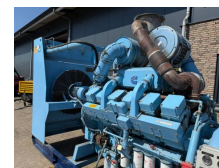

Cummins KTA 38 G1 900 kVA noodstroom aggregaat generatorset

Categorie	Aggregaat
Stocknummer	0006835
Prijs (ex btw)	€ 39.950,-
Brandstof	Diesel
Bedrijfsuren	364 h
Vermogen (kva)	850 kVA
Vermogen	691 kW (940 PK)
Voedingsspanning	400 V
Gewicht	7.000 kg
Lengte	532 cm
Breedte	137 cm
Hoogte	232 cm
Algemene staat	Zeer goed
Technische staat	Zeer goed
Optische staat	Zeer goed

Beschrijving

Te koop

Cummins KTA 38 G 1 900 kVA noodstroom generatorset

Ex noodstroom machine
Is getest en goedwerkend !

Met:
- Radiator
- Motorverwarming
- Intercooler
- Turbo

Motor
Merk : Cummins
Type : KTA 38 G1
Motor nr. : 33113611
Vermogen : 940 PK

Generator

Merk : Jeumont Schneider

Type : AP 62 B4

Serie nr : 105711

Vermogen : 850 kVA continue en 950 KVA piekvermogen (op 60 hertz 1100 KVA)

Ampère : 1291 Amp

Fasen : 3

Cos phi : 0,8