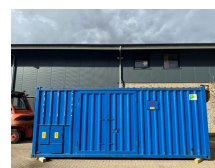

MTU 450 kVA MTU 6V 396 Supersilent generatorset in 20 ft container aggregaat

Categorie	Aggregaat
Stocknummer	0006301
Prijs (ex btw)	€ 23.500,-
Brandstof	Diesel
Bedrijfsuren	8.095 h
Vermogen (kva)	485 kVA
Vermogen	380 kW (517 PK)
Voedingsspanning	400 V
Gewicht	10.000 kg
Lengte	605 cm
Breedte	245 cm
Hoogte	244 cm
Algemene staat	Zeer goed
Technische staat	Zeer goed
Optische staat	Zeer goed

Beschrijving

Te koop

MTU 485 kVA Continue Supersilent generatorset in 20 ft container

Machine verkeerd in uitstekende staat.
Is belast getest en geheel in orde

Met:

- Motorverwarming
- Supersilent 20 ft container
- Interne dieseltank met een inhoud van circa 1.400 liter
- Automatische start en handmatige start
- Diverse stekkeraansluitingen
- Carter aftap pomp
- Intercooler
- Turbo
- Bedieningskast

Type : 6V 396

Motor nr. : 555 377

Vermogen : 380 kW / 517 PK

Koeling : Watergekoeld

Cilinders : 6

Toerental : 1.500 rpm

Generator

Merk : Siemens