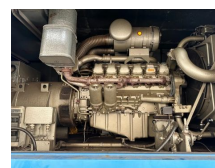

MAN D2842 LE 550 kVA Silent Rental generatorset op aanhanger as New ! 5 hours !

Categorie	Aggregaat
Stocknumber	0005682
Prijs (ex btw)	€ 29.950,-
Brandstof	Diesel
Bedrijfsuren	5 h
Vermogen (kva)	550 kVA
Voedingsspanning	400 V
Gewicht	11.000 kg
Lengte	920 cm
Breedte	232 cm
Hoogte	305 cm
Algemene staat	Zeer goed
Technische staat	Zeer goed
Optische staat	Zeer goed

Beschrijving

Te koop

MAN D 2842 LE 550 kVA Silent generatorset op aanhanger

Machine verkeerd in uitstekende staat met slechts testuren !
In perfecte staat !

Met:

- Power breaker
- Motorverwarming
- Silent omkasting
- Aanhanger chassis
- Interne dieseltank met een inhoud van circa 1000 liter
- Lekbak
- Automatische start en handmatige start
- Diverse stekkeraansluitingen
- Externe brandstofaansluitingen
- Carter aftap pomp
- Massaschakelaar accu
- Intercooler

Type : D28442LE

Motor nr : 49369180554201

Vermogen : 424 kW / 577 PK

Koeling : Watergekoeld

Cilinders : 12

Toerental : 1.500 rpm

Generator

Merk : Ansaldo

Type : M7B315LB4

Serie nr : MU5266

Vermogen : 550 kVA

Fasen : 3

Cos phi : 0,8

Voltage : 230/ 400 Volt

Frequentie : 50 Hz

Ook voor onderhoud/repairatie, levering van nieuwe en gebruikte machines, expertise en automatische netovername zijn de specialisten van onze firma volledig thuis.