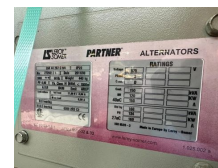

Leroy Somer LSA 44.2S7 C9/4 Alternator 150 kVA Generatordeel New ! Overstock

Categorie	Aggregaat
Stocknumber	0005628
Prijs (ex btw)	€ 2.750,-
Brandstof	Diesel
Vermogen (kva)	150 kVA
Voedingsspanning	400 V
Gewicht	440 kg
Lengte	80 cm
Breedte	55 cm
Hoogte	66 cm
Algemene staat	Zeer goed
Technische staat	Zeer goed
Optische staat	Zeer goed

Type : LSA 44.2S7 C 9/4

Serie nr : 272931 / 1

Vermogen : 150 kVA continue, 168 kVA Standby

Fasen : 3

Cos phi : 0,8

Voltage : 230/ 400 / 575 Volt

Frequentie : 50 / 60 Hz

Ook voor onderhoud/repairatie, levering van nieuwe en gebruikte machines, expertise en automatische netovername zijn de specialisten van onze firma volledig thuis.