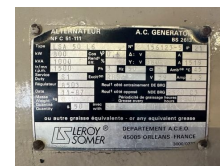

## Leroy Somer LSA 50 L6 Generatordeel 1000 kVA Alternator ex Emergency As New !

<b>Categorie</b>	Aggregaat
<b>Stocknummer</b>	0005618
<b>Prijs (ex btw)</b>	€ 7.750,-
<b>Brandstof</b>	Diesel
<b>Bedrijfsuren</b>	908 h
<b>Vermogen (kva)</b>	1.000 kVA
<b>Voedingsspanning</b>	400 V
<b>Gewicht</b>	2.250 kg
<b>Lengte</b>	195 cm
<b>Breedte</b>	110 cm
<b>Hoogte</b>	120 cm
<b>Algemene staat</b>	Zeer goed
<b>Technische staat</b>	Zeer goed
<b>Optische staat</b>	Zeer goed

### Beschrijving

Te koop

Leroy Somer 1000 kVA generatordeel / alternator

Generatordeel afkomstig van noodstroom machine met slechts circa 908 testuren!

Alternator zat gemonteerd achter een Cummins KTA 50 diesel motor

In zeer goede staat !

Generator

Merk : Leroy Somer

Type : LSA 50 L6

Serie nr : 156123-5

SAE maat : 18 / 00

Vermogen : 1000 kVA continue

Ampère : 1519 Amp continue