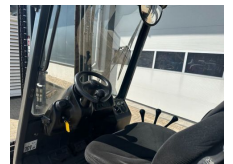

## Linde H30T-03 LPG 3 ton Duplex Sideshift Heftruck

<b>Categorie</b>	Heftruck
<b>Bouwjaar</b>	2001
<b>Stocknummer</b>	0005423
<b>Prijs (ex btw)</b>	€ 8.750,-
<b>Brandstof</b>	LPG/GAS
<b>Bedrijfsuren</b>	10.529 h
<b>Gewicht</b>	5.150 kg
<b>Lengte</b>	275 cm
<b>Breedte</b>	120 cm
<b>Hoogte</b>	270 cm
<b>Doorrijhoogte</b>	28 cm
<b>Hefhoogte (cm)</b>	41 cm
<b>Hefcapaciteit (kg)</b>	3.000 kg
<b>Mastdelen</b>	2
<b>Algemene staat</b>	Zeer goed
<b>Technische staat</b>	Zeer goed
<b>Optische staat</b>	Zeer goed
<b>Accessoires</b>	Zijschuiver

### Beschrijving

Te koop

Linde H30T-03 3 ton Duplex Sideshift LPG Heftruck

Nette, complete en compleet uitgevoerde heftruck

Met Perkins motor !

Direct inzetbaar !

Compleet uitgevoerd met:

- Duplex doorkijk mast
- Sideshift
- Comfortstoel
- Verlichting