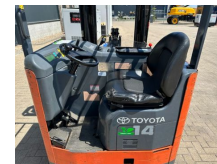

## Toyota 6FBRE14 Triplex 1.4 ton Triplex Elektra Reachtruck

<b>Categorie</b>	Reachtruck
<b>Bouwjaar</b>	2001
<b>Stocknummer</b>	0005369
<b>Prijs (ex btw)</b>	€ 5.750,-
<b>Brandstof</b>	Electrisch
<b>Bedrijfsuren</b>	5.166 h
<b>Gewicht</b>	3.265 kg
<b>Lengte</b>	175 cm
<b>Breedte</b>	125 cm
<b>Hoogte</b>	225 cm
<b>Doorrijhoogte</b>	225 cm
<b>Hefhoogte (cm)</b>	500 cm
<b>Hefcapaciteit (kg)</b>	1.400 kg
<b>Algemene staat</b>	Goed
<b>Technische staat</b>	Goed
<b>Optische staat</b>	Goed
<b>Accessoires</b>	Acculader

### Beschrijving

Te koop

Toyota 1.4 ton Triplex Elektra Reachtruck !

Direct inzetbaar !

Met goede accu uit 2019 !

Met laadstation !

Met:

- Triplex mast
- Verlichting
- Comfortstoel

Hefvermogen : 1.400 kg  
Hefhoogte : 500 cm  
Ledig gewicht : 3.265 kg ( 2.120 kg + 1.145 kg accu )  
Bouwjaar : 2003  
Jaar accu : 2019  
Brandstof : Elektra  
Iepels : 100 cm x 10 cm

Afmetingen zijn exclusief Iepels.