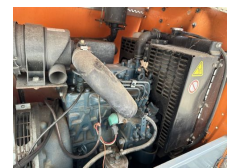

## Kubota D905 Allmand Mobiele Lichtmast Aggregaat Light Tower 8.1 meter

<b>Categorie</b>	Lichtmast
<b>Stocknummer</b>	0005330
<b>Prijs (ex btw)</b>	€ 2.950,-
<b>Brandstof</b>	Diesel
<b>Bedrijfsuren</b>	2.520 h
<b>Vermogen (kva)</b>	6 kVA
<b>Voedingsspanning</b>	230 V
<b>Gewicht</b>	1.000 kg
<b>Lengte</b>	425 cm
<b>Breedte</b>	160 cm
<b>Hoogte</b>	180 cm
<b>Algemene staat</b>	Goed
<b>Technische staat</b>	Goed
<b>Optische staat</b>	Goed

### Beschrijving

Te koop

Allmand Night Lite Pro Kubota 6 kVA Lichtmast Aggregaat  
Mobiele Light Tower

Diverse lichtmast aggregaten op voorraad, zie onze website  
[www.homborg.nl](http://www.homborg.nl) voor ons complete aanbod !

Machine is volledig getest en direct inzetbaar!  
Met interne dieseltank

Merk : Allmand  
Type : Night Lite Pro  
Serie nr : 0645PR008  
Gewicht : 1.000 kg

Motor  
Merk : Kubota  
Type : D905  
Serial no : 7G8886