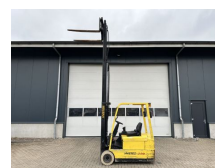

Hyster J2.00XMI 2 ton Triplex Freelift Sideshift Elektra Heftruck accu 2012

Categorie	Heftruck
Bouwjaar	2002
Stocknummer	0005307
Prijs (ex btw)	€ 8.750,-
Brandstof	Electrisch
Bedrijfsuren	2.831 h
Gewicht	3.830 kg
Lengte	200 cm
Breedte	108 cm
Hoogte	207 cm
Doorrijhoogte	207 cm
Hefhoogte (cm)	485 cm
Hefcapaciteit (kg)	2.000 kg
Mastdelen	2
Algemene staat	Zeer goed
Technische staat	Zeer goed
Optische staat	Zeer goed
Accessoires	Zijschuiver

Beschrijving

Te koop

Hyster 2 ton Triplex Freelift Sideshift Elektra Heftruck

Met 3-delige mast, hefhoogte 485 cm

Met sideshift

Heftruck is goedwerkende staat met accupakket uit 2012 !

Direct inzetbaar !

Compleet uitgevoerd met:

Merk : Hyster

Type : J2.00XMI

Serie nr : G16DA04931Z

Hefvermogen : 2.000 kg

Hefhoogte : 485 cm

Doorrij hoogte : 207 cm

Bouwjaar : 2002

Bouwjaar accu : 2012

Afmetingen heftruck:

220 x 111 x 220 (Lengte x Breedte x Hoogte in cm)

Gegeven afmetingen heftruck zijn exclusief lepels.

Ook voor keuring, transport en onderhoud bent u bij de specialisten van onze firma aan het juiste adres.