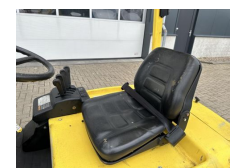

Hyster J2.00XMI 2 ton Triplex Freelift Sideshift Elektra Heftruck accu 2012

Categorie	Heftruck
Bouwjaar	2002
Stocknummer	0005307
Prijs (ex btw)	€ 8.750,-
Brandstof	Electrisch
Bedrijfsuren	2.831 h
Gewicht	3.830 kg
Lengte	200 cm
Breedte	108 cm
Hoogte	207 cm
Doorrijhoogte	207 cm
Hefhoogte (cm)	485 cm
Hefcapaciteit (kg)	2.000 kg
Mastdelen	2
Algemene staat	Zeer goed
Technische staat	Zeer goed
Optische staat	Zeer goed
Accessoires	Zijschuiver

Beschrijving

Te koop

Hyster 2 ton Triplex Freelift Sideshift Elektra Heftruck

Met 3-delige mast, hefhoogte 485 cm

Met sideshift

Heftruck is goedwerkende staat met accupakket uit 2012 !

Direct inzetbaar !

Compleet uitgevoerd met: