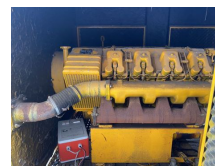

## VM 1308 Unelec 165 kVA Silent generatorset

<b>Categorie</b>	Aggregaat
<b>Stocknumber</b>	0005233
<b>Prijs (ex btw)</b>	€ 6.950,-
<b>Brandstof</b>	Diesel
<b>Bedrijfsuren</b>	1.899 h
<b>Vermogen (kva)</b>	165 kVA
<b>Vermogen</b>	191 kW (260 PK)
<b>Voedingsspanning</b>	400 V
<b>Gewicht</b>	3.000 kg
<b>Lengte</b>	385 cm
<b>Breedte</b>	180 cm
<b>Hoogte</b>	230 cm
<b>Algemene staat</b>	Goed
<b>Technische staat</b>	Goed
<b>Optische staat</b>	Goed

### Beschrijving

Te koop

VM 1308 Unelec 165 kVA Silent generatorset

Ex noodstroom machine met slechts 472 draaiuren !

Met:

- Motorverwarming
- Silent omkasting
- Bedieningskast
- ABB Automatisch netovername Systeem
- Met intern uitlaat systeem

Serie nr : 188271 / 11

Vermogen : 165 kVA

Fasen : 3

Cos phi : 0,8

Voltage : 230/ 400 Volt

Frequentie : 50 Hz

Ook voor onderhoud/repairatie, levering van nieuwe en gebruikte machines, expertise en automatische netovername zijn de specialisten van onze firma volledig thuis.