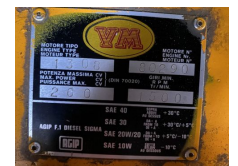

## VM 1308 Unelec 165 kVA Silent generatorset

<b>Categorie</b>	Aggregaat
<b>Stocknumber</b>	0005233
<b>Prijs (ex btw)</b>	€ 6.950,-
<b>Brandstof</b>	Diesel
<b>Bedrijfsuren</b>	1.899 h
<b>Vermogen (kva)</b>	165 kVA
<b>Vermogen</b>	191 kW (260 PK)
<b>Voedingsspanning</b>	400 V
<b>Gewicht</b>	3.000 kg
<b>Lengte</b>	385 cm
<b>Breedte</b>	180 cm
<b>Hoogte</b>	230 cm
<b>Algemene staat</b>	Goed
<b>Technische staat</b>	Goed
<b>Optische staat</b>	Goed

### Beschrijving

Te koop

VM 1308 Unelec 165 kVA Silent generatorset

Ex noodstroom machine met slechts 472 draaiuren !

Met:

- Motorverwarming
- Silent omkasting
- Bedieningskast
- ABB Automatisch netovername Systeem
- Met intern uitlaat systeem

Motor

Merk : VM

Type : 1308

Motor nr : 80290

Vermogen : 260 PK

Koeling : Luchtgekoeld

Cilinders : 12

T.: [+31 \(0\)416 35 3848](tel:+3120416353848)