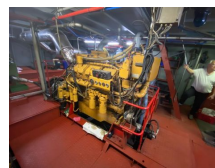

Caterpillar 3412 Marine Diesel Engine 635 HP Reintjes keerkoppeling

Categorie	Motor
Bouwjaar	2001
Stocknummer	0005279
Prijs (ex btw)	€ 27.500,-
Brandstof	Overig
Vermogen	467 kW (635 PK)
Gewicht	4.000 kg
Lengte	310 cm
Breedte	115 cm
Hoogte	150 cm
Algemene staat	Zeer goed
Technische staat	Zeer goed
Optische staat	Zeer goed

Beschrijving

Te koop

Caterpillar 3412 Marine Diesel Motor Engine met Reintjes Keerkoppeling

Motor is compleet en goedwerkende gedemonteerd (zie video)

Met originele Reintjes keerkoppeling (vraag naar de mogelijkheden)

Vermogen : 474 kW / 635 PK

Toerental : 1.800 rpm

Cilinders : 12

Gegevens keerkoppeling

Merk : Reintjes

Type : WAF 364 L

Gear nr : 65028

Ratio : 4.92 / 1