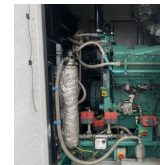

## Cummins KTA 50 GS8 Stamford 1675 kVA Silent generatorset in 40 ft container as New !

<b>Categorie</b>	Aggregaat
<b>Bouwjaar</b>	2014
<b>Stocknummer</b>	0005246
<b>Brandstof</b>	Diesel
<b>Bedrijfsuren</b>	762 h
<b>Vermogen (kva)</b>	1.675 kVA
<b>Voedingsspanning</b>	400 V
<b>Gewicht</b>	27.000 kg
<b>Lengte</b>	1.219 cm
<b>Breedte</b>	244 cm
<b>Hoogte</b>	300 cm
<b>Algemene staat</b>	Zeer goed
<b>Technische staat</b>	Zeer goed
<b>Optische staat</b>	Zeer goed

### Beschrijving

Te koop

Generatorset in Supersilent 40 ft Container met Cummins / Stamford 1675 kVA  
Engine type: KTA 50 GS8

2 stuks direct uit voorraad leverbaar !

In zeer nette staat met testrapport.

Zie onze website [www.homborg.nl](http://www.homborg.nl) voor ons complete aanbod !

T.: [+31 \(0\)416 35 3848](tel:+3120416353848)

E.: [info@homborg.nl](mailto:info@homborg.nl)

Verre Weide 17

4264 KM, Veen

Nederland

- Interne add blue/ urea tank
- Automatische - handmatige start, synchronisatie is mogelijk
- Externe brandstofaansluitingen
- Carter aftap pomp
- Dubbele massaschakelaar accu
- Intercooler
- Turbo
- Bedieningskast
- Uitlaat
- Motorbeveiliging
- Acculader
- Digitaal bedieningspaneel
- Met intern: uitlaat systeem, radiator, bediening, kleine dieseltank
- Met interne loadbank (om set te testen) van 1.000 Kw
- 2x stuks RVS schoorstenen (deze kunnen tijdens transport worden gedemonteerd)
- Container is vervoerbaar als standaard 40ft High Cube
- Machine draait momenteel op diesel maar kan ook op palmolie draaien indien desgewenst (installatie zit compleet in de container)

#### Motor

Merk : Cummins

Type : KTA 50 GS8

Motor nr : 25397518

Vermogen : 1915 PK bij 1.500 rpm

Koeling : Watergekoeld

Cilinders : 16

Toerental : 1.500 rpm