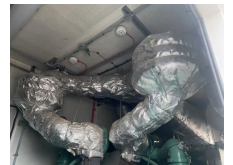

## Cummins KTA 50 GS8 Stamford 1675 kVA Silent generatorset in 40 ft container as New !

<b>Categorie</b>	Aggregaat
<b>Bouwjaar</b>	2014
<b>Stocknummer</b>	0005246
<b>Brandstof</b>	Diesel
<b>Bedrijfsuren</b>	762 h
<b>Vermogen (kva)</b>	1.675 kVA
<b>Voedingsspanning</b>	400 V
<b>Gewicht</b>	27.000 kg
<b>Lengte</b>	1.219 cm
<b>Breedte</b>	244 cm
<b>Hoogte</b>	300 cm
<b>Algemene staat</b>	Zeer goed
<b>Technische staat</b>	Zeer goed
<b>Optische staat</b>	Zeer goed

### Beschrijving

Te koop

Generatorset in Supersilent 40 ft Container met Cummins / Stamford 1675 kVA  
Engine type: KTA 50 GS8

2 stuks direct uit voorraad leverbaar !

In zeer nette staat met testrapport.

Zie onze website [www.homborg.nl](http://www.homborg.nl) voor ons complete aanbod !

T.: [+31 \(0\)416 35 3848](tel:+3120416353848)

E.: [info@homborg.nl](mailto:info@homborg.nl)

Verre Weide 17

4264 KM, Veen

Nederland

- Interne add blue/ urea tank
- Automatische - handmatige start, synchronisatie is mogelijk
- Externe brandstofaansluitingen
- Carter aftap pomp
- Dubbele massaschakelaar accu
- Intercooler
- Turbo
- Bedieningskast
- Uitlaat
- Motorbeveiliging
- Acculader
- Digitaal bedieningspaneel
- Met intern: uitlaat systeem, radiator, bediening, kleine dieseltank
- Met interne loadbank (om set te testen) van 1.000 Kw
- 2x stuks RVS schoorstenen (deze kunnen tijdens transport worden gedemonteerd)
- Container is vervoerbaar als standaard 40ft High Cube
- Machine draait momenteel op diesel maar kan ook op palmolie draaien indien desgewenst (installatie zit compleet in de container)