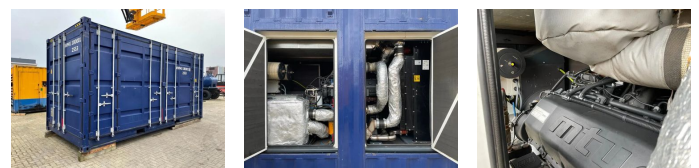

MTU Mecc Alte Spa 550 kVA Supersilent generatorset Stage 5 ! Ultra Low Emission ! As New !

Categorie	Aggregaat
Bouwjaar	2019
Stocknummer	0005056
Prijs (ex btw)	€ 95.000,-
Brandstof	Diesel
Bedrijfsuren	291 h
Vermogen (kva)	600 kVA
Voedingsspanning	400 V
Gewicht	12.000 kg
Lengte	606 cm
Breedte	244 cm
Hoogte	290 cm
Algemene staat	Zeer goed
Technische staat	Zeer goed
Optische staat	Zeer goed

Beschrijving

Te koop

MTU Mecc Alte Spa 600 kVA Stage 5 generatorset
Besturings Module DSE 8610 Mark2 kan Synchroniseren.
De CB circuit breaker is automatisch en kan bij synchronisatie automatisch schakelen.

Machine verkeerd in nieuwstaat met slechts 291 testuren !
Machine is volledig Stage 5 opgebouwd, motor kan zowel op diesel als op glycerine draaien
Set is door Volkswagen gebouwd in combinatie met Aquafuel
Alle documentatie van VW zit erbij.
Generatorset is geplaatst in speciaal ontworpen 20 ft container die voorzien is van deuren aan iedere zijde.
Documentatie is aanwezig !
Container is optioneel leverbaar voorzien van nieuw container keuring voor eventuele verschepping

T.: [+31 \(0\)416 35 3848](tel:+3120416353848)

E.: info@homborg.nl

Verre Weide 17

4264 KM, Veen

Nederland

Stage 5 / Stage V !
Ultra-low Emission !

Met:

- Auto Breaker Eaton
- Supersilent omkasting ingebouwd in 20 ft container
- Interne dieseltank met een inhoud van circa 2.000 liter
- Lekbak
- Automatische start en handmatige start
- Met inrijokers ten behoeve van heftrucklepels
- Carter aftap pomp
- Intercooler
- Turbo
- Motorbeveiliging
- Acculader
- Digitaal Deap Sea Electronics DSE 8610 bedieningspaneel
- Met intern uitlaat systeem