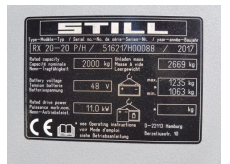

Still RX 20-20 2 ton Triplex Freelift Sideshift Elektra Heftruck

Categorie	Heftruck
Bouwjaar	2017
Stocknummer	0004814
Prijs (ex btw)	€ 18.750,-
Brandstof	Electrisch
Bedrijfsuren	9.700 h
Vermogen	11 kW (15 PK)
Gewicht	3.814 kg
Lengte	218 cm
Breedte	116 cm
Hoogte	223 cm
Doorrijhoogte	23 cm
Hefhoogte (cm)	450 cm
Hefcapaciteit (kg)	2.000 kg
Mastdelen	3
Algemene staat	Zeer goed
Technische staat	Zeer goed
Optische staat	Zeer goed
Accessoires	Acculader Zijschuiver

Beschrijving

Te koop

Still RX 20-20 2 ton Triplex Freelift Sideshift Elektra Heftruck

Met sideshift en vrije heffing

Met 3 delige doorkijkmast, hefhoogte 450 cm

Zeer nette en complete truck met weinig uren !

Compleet uitgevoerd met:

- Triplex mast
- Vrije heffing
- Verlichting
- Sideshift
- Comfortstoel
- doorkijk mast

Merk : Still

Type : RX 20-20 P/H

Serie nr : 516217H00088

Hefvermogen : 2.000 kg

Hefhoogte : 650 cm

Vrije heffing : 160 cm

Ledig gewicht : 3.904 kg (2.669 kg + 1.235 kg accu)

Bouwjaar : 2017

Vermogen : 11 kW

Brandstof : Elektra

Afmetingen zijn exclusief lepels.

Ook voor keuring, transport en onderhoud bent u bij de specialisten van onze firma aan het juiste adres.