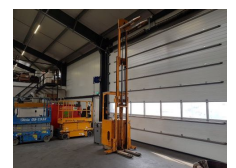

## Reachtruck Pimespo 1 ton Triplex 490 cm hefhoogte Elektra Reachtruck

<b>Categorie</b>	Reachtruck
<b>Bouwjaar</b>	2008
<b>Stocknummer</b>	0004651
<b>Prijs (ex btw)</b>	€ 1.450,-
<b>Brandstof</b>	Electrisch
<b>Gewicht</b>	1.640 kg
<b>Lengte</b>	210 cm
<b>Breedte</b>	98 cm
<b>Hoogte</b>	229 cm
<b>Doorrijhoogte</b>	23 cm
<b>Hefhoogte (cm)</b>	490 cm
<b>Hefcapaciteit (kg)</b>	1.000 kg
<b>Accessoires</b>	Acculader

### Beschrijving

Te koop

Pimespo Reach 1 ton Triplex 490 cm hefhoogte

Inruil machine, aangeboden tegen inruilprijs

Funcities werken naar behoren

Accu matig

Compleet met lader

Merk : Pimespo

Type : SFP/10/4800

Serie nr : 12/428

Hefvermogen : 1.000 kg

Hefhoogte : 490 cm

Ledig gewicht : 1.560 kg ( 1.180 kg + 380 kg accu )

Bouwjaar : accu 2008

Voltage : 24 Volt

Brandstof : Elektra