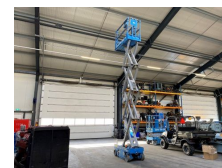

Genie GS 1932 Elektrische Schaarhoogwerker 7.8 meter werkhoogte 304 uur !

Categorie	Hoogwerker
Bouwjaar	2006
Stocknummer	0004516
Prijs (ex btw)	€ 5.750,-
Brandstof	Electrisch
Bedrijfsuren	304 h
Lengte	183 cm
Breedte	81 cm
Hoogte	210 cm
Hefhoogte (cm)	580 cm
Hefcapaciteit (kg)	435 kg
Algemene staat	Goed
Technische staat	Goed
Optische staat	Goed

Beschrijving

Te koop

Genie GS 1932 Elektrische Schaarhoogwerker 7.8 meter
werkhoogte

In zeer goede staat !
Met slechts 304 uren !
2 stuks op voorraad !
Direct inzetbaar !

Merk : Genie
Type : GS 1932
Serie nr : GS3006A-85154
Maximale werkhoogte : 7.8 meter
Maximale platformhoogte : 5.8 meter
Hefcapaciteit : 435 kg
Batterijspanning : 24 Volt