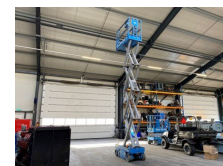

Genie GS 1932 Elektrische Schaarhoogwerker 7.8 meter werkhoogte 304 uur !

Categorie	Hoogwerker
Bouwjaar	2006
Stocknummer	0004516
Prijs (ex btw)	€ 5.750,-
Brandstof	Electrisch
Bedrijfsuren	304 h
Lengte	183 cm
Breedte	81 cm
Hoogte	210 cm
Hefhoogte (cm)	580 cm
Hefcapaciteit (kg)	435 kg
Algemene staat	Goed
Technische staat	Goed
Optische staat	Goed

Beschrijving

Te koop

Genie GS 1932 Elektrische Schaarhoogwerker 7.8 meter
werkhoogte

In zeer goede staat !
Met slechts 304 uren !
2 stuks op voorraad !
Direct inzetbaar !

Merk : Genie
Type : GS 1932
Serie nr : GS3006A-85154
Maximale werkhoogte : 7.8 meter
Maximale platformhoogte : 5.8 meter
Hefcapaciteit : 435 kg
Batterijspanning : 24 Volt