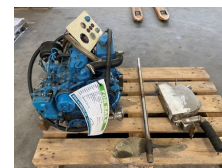

Mitsubishi Solé L2E 11 PK diesel marine motor met keerkoppeling

Categorie	Motor
Stocknummer	0004421
Prijs (ex btw)	€ 3.750,-
Brandstof	Overig
Vermogen	8 kW (11 PK)
Lengte	75 cm
Breedte	50 cm
Hoogte	52 cm
Algemene staat	Goed
Technische staat	Goed
Optische staat	Goed

Beschrijving

Te koop

Mitsubishi Solé L2E 11 PK Marine diesel motor met keerkoppeling

In zeer nette staat !

Compleet met besturing, keerkoppeling en schroefas

Diverse losse marine motoren op voorraad, zie onze website www.homborg.nl voor ons complete aanbod !

Gegevens

Merk : Mitsubishi Solé

Type : L2E

Vermogen : 11 PK

Ook voor keuring, transport en onderhoud bent u bij de specialisten van onze firma aan het juiste adres.

Ook voor aankoop / lease van gebruikte en nieuwe machines bent u bij ons aan het juiste adres.