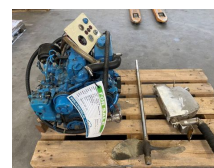

## Mitsubishi Solé L2E 11 PK diesel marine motor met keerkoppeling

<b>Categorie</b>	Motor
<b>Stocknummer</b>	0004421
<b>Prijs (ex btw)</b>	€ 3.750,-
<b>Brandstof</b>	Overig
<b>Vermogen</b>	8 kW (11 PK)
<b>Lengte</b>	75 cm
<b>Breedte</b>	50 cm
<b>Hoogte</b>	52 cm
<b>Algemene staat</b>	Goed
<b>Technische staat</b>	Goed
<b>Optische staat</b>	Goed

### Beschrijving

Te koop

Mitsubishi Solé L2E 11 PK Marine diesel motor met keerkoppeling

In zeer nette staat !

Compleet met besturing, keerkoppeling en schroefas

Diverse losse marine motoren op voorraad, zie onze website [www.homborg.nl](http://www.homborg.nl) voor ons complete aanbod !

Gegevens

Merk : Mitsubishi Solé

Type : L2E

Vermogen : 11 PK

Ook voor keuring, transport en onderhoud bent u bij de specialisten van onze firma aan het juiste adres.

Ook voor aankoop / lease van gebruikte en nieuwe machines bent u bij ons aan het juiste adres.