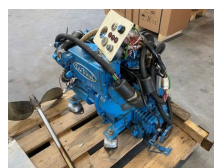

## Mitsubishi Solé L2E 11 PK diesel marine motor met keerkoppeling

<b>Categorie</b>	Motor
<b>Stocknummer</b>	0004421
<b>Prijs (ex btw)</b>	€ 3.750,-
<b>Brandstof</b>	Overig
<b>Vermogen</b>	8 kW (11 PK)
<b>Lengte</b>	75 cm
<b>Breedte</b>	50 cm
<b>Hoogte</b>	52 cm
<b>Algemene staat</b>	Goed
<b>Technische staat</b>	Goed
<b>Optische staat</b>	Goed

### Beschrijving

Te koop

Mitsubishi Solé L2E 11 PK Marine diesel motor met keerkoppeling

In zeer nette staat !

Compleet met besturing, keerkoppeling en schroefas

Diverse losse marine motoren op voorraad, zie onze website [www.homborg.nl](http://www.homborg.nl) voor ons complete aanbod !

Gegevens

Merk : Mitsubishi Solé

Type : L2E

Vermogen : 11 PK

Ook voor keuring, transport en onderhoud bent u bij de specialisten van onze firma aan het juiste adres.

Ook voor aankoop / lease van gebruikte en nieuwe machines bent u bij ons aan het juiste adres.