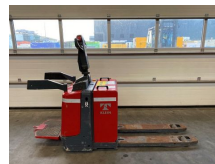

## Jungheinrich ERE 20 2 ton Elektrische Pallet truck meerijder

<b>Categorie</b>	Palletwagen
<b>Bouwjaar</b>	2012
<b>Stocknummer</b>	0004392
<b>Prijs (ex btw)</b>	€ 1.750,-
<b>Brandstof</b>	Electrisch
<b>Bedrijfsuren</b>	20.489 h
<b>Max. gewicht</b>	2.800 kg
<b>Laadgewicht</b>	2.000 kg
<b>Gewicht</b>	800 kg
<b>Lengte</b>	200 cm
<b>Breedte</b>	77 cm
<b>Hoogte</b>	160 cm
<b>Hefhoogte (cm)</b>	20 cm
<b>Hefcapaciteit (kg)</b>	2.000 kg
<b>Algemene staat</b>	Goed
<b>Technische staat</b>	Goed
<b>Optische staat</b>	Goed

### Beschrijving

Te koop

Jungheinrich ERE 20 ton Elektrische Palletwagen Pallettruck

Is getest en in orde !

Merk : Jungheinrich

Type : ERE 20

Hefvermogen : 2.000 kg

Ledig gewicht : 800 kg