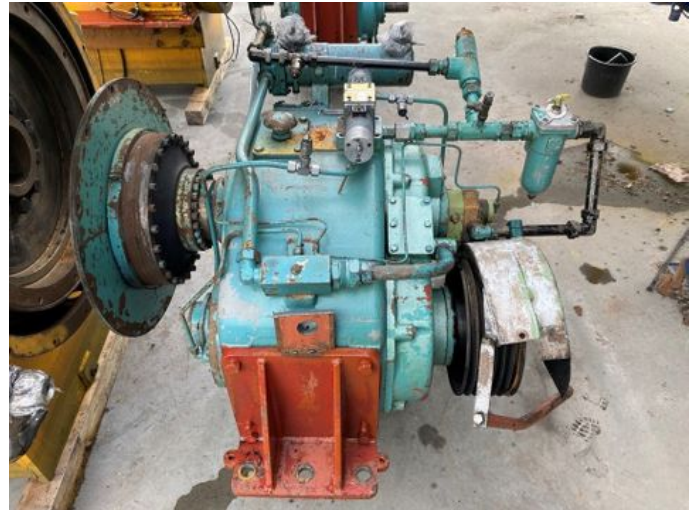

## Lohmann & Stolterfoht GUS 355 A Gearbox 565 PK Ratio 3 : 1 Marine Keerkoppeling

<b>Categorie</b>	Motor
<b>Stocknummer</b>	0004308
<b>Prijs (ex btw)</b>	€ 7.950,-
<b>Brandstof</b>	Overig
<b>Vermogen</b>	416 kW (565 PK)
<b>Lengte</b>	120 cm
<b>Breedte</b>	125 cm
<b>Hoogte</b>	105 cm
<b>Algemene staat</b>	Goed
<b>Technische staat</b>	Goed
<b>Optische staat</b>	Goed

### Beschrijving

Te koop

Lohmann & Stolterfoht gearbox Marine Keerkoppeling 565 PK

Optioneel leverbaar met Caterpillar D379 V8 625PK Marine Diesel motor ( zie foto's )

Totaalprijs Caterpillar D379 motor + Lohmann & Stolterfoht keerkoppeling : € 15.000,- ex Btw

Merk : Lohmann & Stolterfoht

Model : GUS 355A/1335

Ratio : 3 : 1

Vermogen : 565PK

Toerental : 1.225 rpm

Ook voor keuring, transport en onderhoud bent u bij de specialisten van onze firma aan het juiste adres.