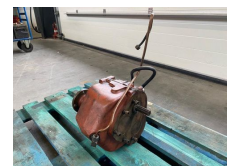

Newage Coventry 160SVR3 Keerkoppeling tot 140 PK Ratio 2.00 / 1 Marine Gearbox

Categorie	Motor
Stocknummer	0004186
Prijs (ex btw)	€ 1.250,-
Brandstof	Overig
Vermogen	103 kW (140 PK)
Lengte	36 cm
Breedte	40 cm
Hoogte	27 cm
Algemene staat	Zeer goed
Technische staat	Zeer goed
Optische staat	Zeer goed

Beschrijving

Te koop

Newage Coventry 160SVR3 Keerkoppeling Marine Gearbox

In zeer goede staat

Merk : Newage Coventry

Model : 160 SVR3

Serie nr : 501340 F0119

Ratio : 2.00 / 1