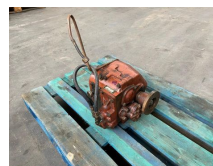

Newage Coventry 160SVR3 Keerkoppeling tot 140 PK Ratio 2.00 / 1 Marine Gearbox

Categorie	Motor
Stocknummer	0004186
Prijs (ex btw)	€ 1.250,-
Brandstof	Overig
Vermogen	103 kW (140 PK)
Lengte	36 cm
Breedte	40 cm
Hoogte	27 cm
Algemene staat	Zeer goed
Technische staat	Zeer goed
Optische staat	Zeer goed

Beschrijving

Te koop

Newage Coventry 160SVR3 Keerkoppeling Marine Gearbox

In zeer goede staat

Merk : Newage Coventry

Model : 160 SVR3

Serie nr : 501340 F0119

Ratio : 2.00 / 1