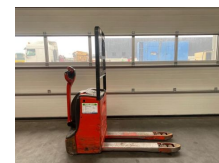

Linde T16 1.6 Ton Elektrische Palletwagen

Categorie	Palletwagen
Bouwjaar	2015
Stocknummer	0004043
Prijs (ex btw)	€ 1.850,-
Brandstof	Electrisch
Bedrijfsuren	2.573 h
Vermogen	1 kW (1 PK)
Max. gewicht	2.115 kg
Laadgewicht	1.600 kg
Gewicht	515 kg
Lengte	175 cm
Breedte	73 cm
Hoogte	178 cm
Hefcapaciteit (kg)	1.600 kg
Algemene staat	Zeer goed
Technische staat	Zeer goed
Optische staat	Zeer goed

Beschrijving

Te koop

Linde Fenwick T16 Elektrische Palletwagen 1.6 ton

3 stuks op voorraad, zie onze website www.homborg.nl voor ons complete aanbod !

Allen in zeer goede staat !
Direct inzetbaar !
Compleet met laders, 230 Volt !

Merk : Linde
Type : T16
Serie nr : W41152F09472
Hefvermogen : 1.600 kg
Ledig gewicht : 515 kg (275 kg + 240 kg accu)

T.: [+31 \(0\)416 35 3848](tel:+3120416353848)

E.: info@homborg.nl

Verre Weide 17

4264 KM, Veen