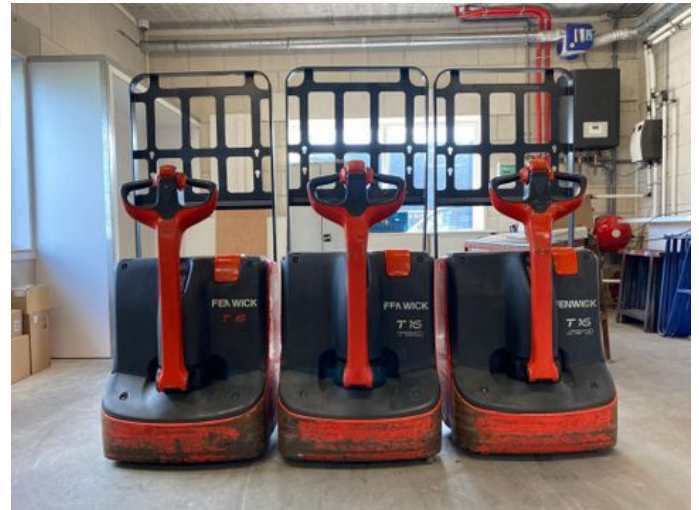

Linde T16 1.6 Ton Elektrische Palletwagen

Categorie	Palletwagen
Bouwjaar	2015
Stocknummer	0004043
Prijs (ex btw)	€ 1.850,-
Brandstof	Electrisch
Bedrijfsuren	2.573 h
Vermogen	1 kW (1 PK)
Max. gewicht	2.115 kg
Laadgewicht	1.600 kg
Gewicht	515 kg
Lengte	175 cm
Breedte	73 cm
Hoogte	178 cm
Hefcapaciteit (kg)	1.600 kg
Algemene staat	Zeer goed
Technische staat	Zeer goed
Optische staat	Zeer goed

Beschrijving

Te koop

Linde Fenwick T16 Elektrische Palletwagen 1.6 ton

3 stuks op voorraad, zie onze website www.homborg.nl voor ons complete aanbod !

Allen in zeer goede staat !
Direct inzetbaar !
Compleet met laders, 230 Volt !

Merk : Linde
Type : T16
Serie nr : W41152F09472
Hefvermogen : 1.600 kg
Ledig gewicht : 515 kg (275 kg + 240 kg accu)

T.: [+31 \(0\)416 35 3848](tel:+3120416353848)

E.: info@homborg.nl

Verre Weide 17

4264 KM, Veen