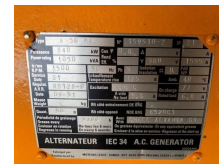

Leroy Somer as New !

Categorie	Aggregaat
Stocknumber	0002747
Prijs (ex btw)	€ 6.750,-
Brandstof	Diesel
Vermogen (kva)	1.050 kVA
Gewicht	3.000 kg
Lengte	167 cm
Breedte	120 cm
Hoogte	130 cm
Algemene staat	Zeer goed
Technische staat	Zeer goed
Optische staat	Zeer goed

Beschrijving

Te koop

Leroy Somer 1050 kVA generatordeel / alternator

Alternator verkeerd in uitstekende staat.
Generatordeel is als nieuw.
Gedemonteerd van ex noodstroom generatorset

Afmetingen koppelingsplaat : 56.6 cm
Afmetingen vliegwielhuis : 79.2 cm

Geschikt voor verschillende motoren.
Gedemonteerd van een Cummins KTA 50 dieselmotor

Generator:

Merk : Leroy Somer

Type : A 50 M4S

Serial no : 159510-2

Vermogen : 1050 kVA continue

Fasen : 3

Cos phi : 0,8