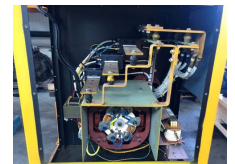

Leroy Somer as New !

Categorie	Aggregaat
Stocknumber	0002747
Prijs (ex btw)	€ 6.750,-
Brandstof	Diesel
Vermogen (kva)	1.050 kVA
Gewicht	3.000 kg
Lengte	167 cm
Breedte	120 cm
Hoogte	130 cm
Algemene staat	Zeer goed
Technische staat	Zeer goed
Optische staat	Zeer goed

Beschrijving

Te koop

Leroy Somer 1050 kVA generatordeel / alternator

Alternator verkeerd in uitstekende staat.
Generatordeel is als nieuw.
Gedemonteerd van ex noodstroom generatorset

Afmetingen koppelingsplaat : 56.6 cm
Afmetingen vliegwielhuis : 79.2 cm

Geschikt voor verschillende motoren.
Gedemonteerd van een Cummins KTA 50 dieselmotor

Generator:

Merk : Leroy Somer

Type : A 50 M4S

Serial no : 159510-2

Vermogen : 1050 kVA continue

Fasen : 3

Cos phi : 0,8