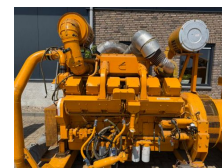

## Cummins KTA 38 G1 Leroy Somer 760 kVA generatorset ! 51 hours

<b>Category</b>	Generator set
<b>Stocknumber</b>	0006906
<b>Price (ex btw)</b>	€ 39.950,-
<b>Fuel</b>	Diesel
<b>Operating hours</b>	51 h
<b>Power (kva)</b>	760 kVA
<b>Power</b>	940 kW (1.278 PK)
<b>Supply voltage</b>	400 V
<b>Weight</b>	6.500 kg
<b>Length</b>	415 cm
<b>Width</b>	155 cm
<b>Height</b>	225 cm
<b>General state</b>	Very good
<b>Technical state</b>	Very good
<b>Optical state</b>	Very good

### Description

Te koop

Cummins KTA 38 G1 Leroy Somer 760 / 850 kVA noodstroom generatorset

Machine verkeerd in uitstekende staat.

Is getest en goedwerkend, zie video

Compleet met losse koeler en uitlaatdemper

#### Motor

Merk : Cummins

Type : KTA 38 G1

Motor nr. : 33115593

Vermogen : 940 PK bij 1.500 rpm

Vermogen : 1135 PK bij 1.500 rpm

Koeling : Watergekoeld

Cilinders : 12

#### Generator

Merk : Leroy Somer

Type : LSA49L9B

Serie nr : 363072-4

Vermogen : 760 kVA continue, 850 kVA standby

Ampère : 1155 Amp continue, 1291 Amp standby

Fasen : 3

Cos phi : 0,8