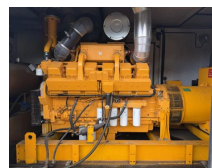

## Cummins KTA 38 G1 SDMO Leroy Somer 900 kVA noodstroom aggregaat generatorset 40 ft container 399 hours

<b>Category</b>	Generator set
<b>Stocknumber</b>	0006866
<b>Price (ex btw)</b>	€ 44.950,-
<b>Fuel</b>	Diesel
<b>Operating hours</b>	399 h
<b>Power (kva)</b>	898 kVA
<b>Power</b>	691 kW (940 PK)
<b>Supply voltage</b>	400 V
<b>Weight</b>	13.000 kg
<b>Length</b>	1.250 cm
<b>Width</b>	255 cm
<b>Height</b>	316 cm
<b>General state</b>	Very good
<b>Technical state</b>	Very good
<b>Optical state</b>	Good

### Description

Te koop

Cummins KTA 38 G1 Leroy Somer 900 kVA continue Silent generatorset in container

Machine in goede staat  
Motor start goed, loopt netjes en generator maakt goede spanning  
Koelsysteem, dient nagezien te worden

E.: [info@homborg.nl](mailto:info@homborg.nl)

Verre Weide 17

4264 KM, Veen

Nederland

- Interne dieseltank met een inhoud van circa 500 liter
- Lekbak
- Automatische start en handmatige start
- Carter aftap pomp
- Intercooler
- Turbo
- Bedieningskast
- Motorbeveiliging
- Met intern uitlaat systeem

#### Motor

Merk : Cummins

Type : KTA38-G1

Motor nr. : 33130466

Vermogen : 940 PK bij 1.500 rpm / 1135 PK bij 1.800 rpm

Koeling : Watergekoeld

Cilinders : 12

Toerental : 1.500 rpm