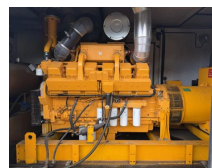

## Cummins KTA 38 G1 SDMO Leroy Somer 800 kVA noodstroom aggregaat generatorset 40 ft container 399 hours

<b>Category</b>	Generator set
<b>Stocknumber</b>	0006866
<b>Price (ex btw)</b>	€ 44.950,-
<b>Fuel</b>	Diesel
<b>Operating hours</b>	399 h
<b>Power (kva)</b>	800 kVA
<b>Power</b>	691 kW (940 PK)
<b>Supply voltage</b>	400 V
<b>Weight</b>	13.000 kg
<b>Length</b>	1.250 cm
<b>Width</b>	255 cm
<b>Height</b>	316 cm
<b>General state</b>	Very good
<b>Technical state</b>	Very good
<b>Optical state</b>	Good

### Description

Te koop

Cummins KTA 38 G1 Leroy Somer 800 kVA continue Silent generatorset in container

Machine in goede staat  
Motor start goed, loopt netjes en generator maakt goede spanning  
Koelsysteem, dient nagezien te worden

E.: [info@homborg.nl](mailto:info@homborg.nl)

Verre Weide 17

4264 KM, Veen

Nederland

- Interne dieseltank met een inhoud van circa 500 liter
- Lekbak
- Automatische start en handmatige start
- Carter aftap pomp
- Intercooler
- Turbo
- Bedieningskast
- Motorbeveiliging
- Met intern uitlaat systeem

#### Motor

Merk : Cummins

Type : KTA38-G1

Motor nr. : 33130466

Vermogen : 940 PK bij 1.500 rpm / 1135 PK bij 1.800 rpm

Koeling : Watergekoeld

Cilinders : 12

Toerental : 1.500 rpm