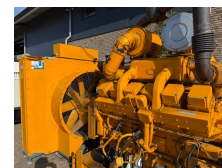

Cummins KTA 38 G1 Leroy Somer 900 kVA noodstroom generatorset ex Emergency

Category	Generator set
Stocknumber	0006837
Price (ex btw)	€ 39.950,-
Fuel	Diesel
Operating hours	278 h
Power (kva)	800 kVA
Power	691 kW (940 PK)
Supply voltage	399 V
Weight	7.000 kg
Length	500 cm
Width	210 cm
Height	220 cm
General state	Very good
Technical state	Very good
Optical state	Very good

Description

Te koop

Cummins KTA 38 G1 Leroy Somer 900 kVA generatorset

Machine verkeerd in uitstekende staat.
Is getest en goedwerkend !

Met:

- Radiator
- Motorverwarming
- Intercooler
- Turbo

Motor

Merk : Cummins

Type : KTA 38 G1

Motor nr. : 33114335

Vermogen : 940 PK bij 1.500 rpm / 1135 PK bij 1.800 rpm

T.: [+31 \(0\)416 35 3848](tel:+3120416353848)

E.: info@homborg.nl

Verre Weide 17

4264 KM, Veen

Nederland

Koeling : Watergekoeld

Cilinders : 12

Toerental : 1.500 rpm

Generator

Merk : Leroy Somer

Type : LSA 49 L9

Serie nr : 363180-1

Vermogen : 800 kVA continue en 900kVA bij 50 hertz (op