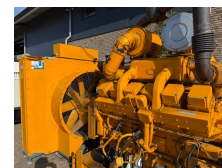

## Cummins KTA 38 G1 Leroy Somer 800 kVA noodstroom generatorset ex Emergency

<b>Category</b>	Generator set
<b>Stocknumber</b>	0006837
<b>Price (ex btw)</b>	€ 39.950,-
<b>Fuel</b>	Diesel
<b>Operating hours</b>	278 h
<b>Power (kva)</b>	800 kVA
<b>Power</b>	691 kW (940 PK)
<b>Supply voltage</b>	399 V
<b>Weight</b>	7.000 kg
<b>Length</b>	500 cm
<b>Width</b>	210 cm
<b>Height</b>	220 cm
<b>General state</b>	Very good
<b>Technical state</b>	Very good
<b>Optical state</b>	Very good

### Description

Te koop

Cummins KTA 38 G1 Leroy Somer 800 kVA generatorset

Machine verkeerd in uitstekende staat.  
Is getest en goedwerkend !

Met:

- Radiator
- Motorverwarming
- Intercooler
- Turbo

Motor

Merk : Cummins

Type : KTA 38 G1

Motor nr. : 33114335

Vermogen : 940 PK bij 1.500 rpm / 1135 PK bij 1.800 rpm

T.: [+31 \(0\)416 35 3848](tel:+3120416353848)

E.: [info@homborg.nl](mailto:info@homborg.nl)

Verre Weide 17

4264 KM, Veen

Nederland

Koeling : Watergekoeld

Cilinders : 12

Toerental : 1.500 rpm

Generator

Merk : Leroy Somer

Type : LSA 49 L9

Serie nr : 363180-1