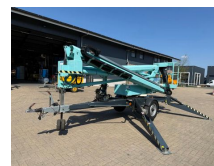

Niftylift 170HET MK1B 17 meter werkhoogte Aanhanger Hoogwerker as New !

| | |
|------------------------------|------------------------|
| Category | Spider aerial platform |
| Year | 2018 |
| Stocknumber | 0006836 |
| Price (ex btw) | € 24.950,- |
| Fuel | Electric |
| Gross weight | 2.220 kg |
| Weight | 2.220 kg |
| Length | 620 cm |
| Width | 165 cm |
| Height | 215 cm |
| Working height (cm) | 1.710 cm |
| Lifting height (cm) | 1.510 cm |
| Lifting capacity (kg) | 200 kg |
| General state | Very good |
| Technical state | Very good |
| Optical state | Very good |

Description

Te koop

NiftyLift 170HET MK1B 17 meter werkhoogte aanhanger
meeneemhoogwerker
Zelfrijdend Elektrisch met Joystick

De aanhanger type NL170 van Niftylift is een gemakkelijk te vervoeren en te verplaatsen hoogwerker.
Deze aanhanghoogwerker mag getransporteerd worden met B-rijbewijs.

Het gewicht van 2.160 kg is laag in zijn klasse.

De hoogwerker heeft een werkhoogte van 17,10 m en een zijdelings bereik van 8,70 m.

De werkbakcapaciteit van 200 kg kan op volledig werkbereik worden toegepast.

De uitstekende reikwijdte van de Nifty 170 trailer zorgt ervoor dat het uitstekend geschikt is voor een groot aantal toepassingen.

Zeer betrouwbare machine die eenvoudig in gebruik is en gemakkelijk in onderhoud.