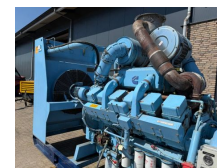

Cummins KTA 38 G1 900 kVA noodstroom aggregaat generatorset

Category	Generator set
Stocknumber	0006835
Price (ex btw)	€ 39.950,-
Fuel	Diesel
Operating hours	364 h
Power (kva)	850 kVA
Power	691 kW (940 PK)
Supply voltage	400 V
Weight	7.000 kg
Length	532 cm
Width	137 cm
Height	232 cm
General state	Very good
Technical state	Very good
Optical state	Very good

Description

Te koop

Cummins KTA 38 G 1 900 kVA noodstroom generatorset

Ex noodstroom machine
Is getest en goedwerkend !

Met:
- Radiator
- Motorverwarming
- Intercooler
- Turbo

Motor
Merk : Cummins
Type : KTA 38 G1
Motor nr. : 33113611
Vermogen : 940 PK

Generator

Merk : Jeumont Schneider

Type : AP 62 B4

Serie nr : 105711

Vermogen : 850 kVA continue en 950 KVA piekvermogen (op 60 hertz 1100 KVA)

Ampère : 1291 Amp

Fasen : 3

Cos phi : 0,8