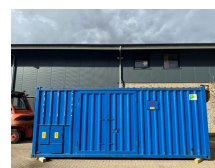

## MTU 450 kVA MTU 6V 396 Supersilent generatorset in 20 ft container aggregaat

<b>Category</b>	Generator set
<b>Stocknumber</b>	0006301
<b>Price (ex btw)</b>	€ 23.500,-
<b>Fuel</b>	Diesel
<b>Operating hours</b>	8.095 h
<b>Power (kva)</b>	485 kVA
<b>Power</b>	380 kW (517 PK)
<b>Supply voltage</b>	400 V
<b>Weight</b>	10.000 kg
<b>Length</b>	605 cm
<b>Width</b>	245 cm
<b>Height</b>	244 cm
<b>General state</b>	Very good
<b>Technical state</b>	Very good
<b>Optical state</b>	Very good

### Description

Te koop

MTU 485 kVA Continue Supersilent generatorset in 20 ft container

Machine verkeerd in uitstekende staat.  
Is belast getest en geheel in orde

Met:

- Motorverwarming
- Supersilent 20 ft container
- Interne dieseltank met een inhoud van circa 1.400 liter
- Automatische start en handmatige start
- Diverse stekkeraansluitingen
- Carter aftap pomp
- Intercooler
- Turbo
- Bedieningskast