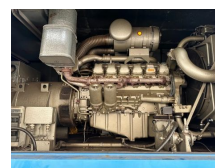

MAN D2842 LE 550 kVA Silent Rental generatorset op aanhanger as New ! 5 hours !

Category	Generator set
Stocknumber	0005682
Price (ex btw)	€ 29.950,-
Fuel	Diesel
Operating hours	5 h
Power (kva)	550 kVA
Supply voltage	400 V
Weight	11.000 kg
Length	920 cm
Width	232 cm
Height	305 cm
General state	Very good
Technical state	Very good
Optical state	Very good

Description

Te koop

MAN D 2842 LE 550 kVA Silent generatorset op aanhanger

Machine verkeerd in uitstekende staat met slechts testuren !
In perfecte staat !

Met:

- Power breaker
- Motorverwarming
- Silent omkasting
- Aanhanger chassis
- Interne dieseltank met een inhoud van circa 1000 liter
- Lekbak
- Automatische start en handmatige start
- Diverse stekkeraansluitingen
- Externe brandstofaansluitingen
- Carter aftap pomp
- Massaschakelaar accu
- Intercooler

Type : D28442LE

Motor nr : 49369180554201

Vermogen : 424 kW / 577 PK

Koeling : Watergekoeld

Cilinders : 12

Toerental : 1.500 rpm

Generator

Merk : Ansaldo

Type : M7B315LB4

Serie nr : MU5266

Vermogen : 550 kVA

Fasen : 3

Cos phi : 0,8

Voltage : 230/ 400 Volt

Frequentie : 50 Hz

Ook voor onderhoud/repairatie, levering van nieuwe en gebruikte machines, expertise en automatische netovername zijn de specialisten van onze firma volledig thuis.