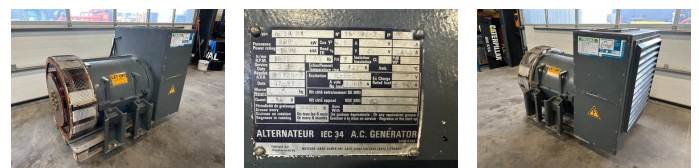

## Leroy Somer A 50 M4 Generatordeel 1000 kVA Alternator ex Emergency

<b>Category</b>	Generator set
<b>Stocknumber</b>	0005626
<b>Price (ex btw)</b>	€ 2.750,-
<b>Fuel</b>	Diesel
<b>Operating hours</b>	348 h
<b>Power (kva)</b>	1.000 kVA
<b>Power</b>	800 kW (1.088 PK)
<b>Supply voltage</b>	400 V
<b>Weight</b>	2.250 kg
<b>Length</b>	170 cm
<b>Width</b>	120 cm
<b>Height</b>	114 cm
<b>General state</b>	Very good
<b>Technical state</b>	Very good
<b>Optical state</b>	Very good

### Description

Te koop

Leroy Somer 1000 kVA generatordeel / alternator

Generatordeel afkomstig van noodstroom machine met slechts circa 348 testuren!

Alternator zat gemonteerd achter een Cummins KTA 50 diesel motor

In zeer goede staat !

Generator

Merk : Leroy Somer

Type : A 50 M4

Serie nr : 159548-2

SAE maat : 18 / 00

Vermogen : 1000 kVA continue

Ampère : 1443 Amp continue