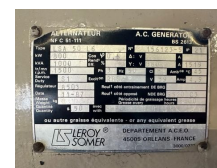

Leroy Somer LSA 50 L6 Generatordeel 1000 kVA Alternator ex Emergency As New !

Category	Generator set
Stocknumber	0005618
Price (ex btw)	€ 7.750,-
Fuel	Diesel
Operating hours	908 h
Power (kva)	1.000 kVA
Supply voltage	400 V
Weight	2.250 kg
Length	195 cm
Width	110 cm
Height	120 cm
General state	Very good
Technical state	Very good
Optical state	Very good

Description

Te koop

Leroy Somer 1000 kVA generatordeel / alternator

Generatordeel afkomstig van noodstroom machine met slechts circa 908 testuren!

Alternator zat gemonteerd achter een Cummins KTA 50 diesel motor

In zeer goede staat !

Generator

Merk : Leroy Somer

Type : LSA 50 L6

Serie nr : 156123-5

SAE maat : 18 / 00

Vermogen : 1000 kVA continue

Ampère : 1519 Amp continue