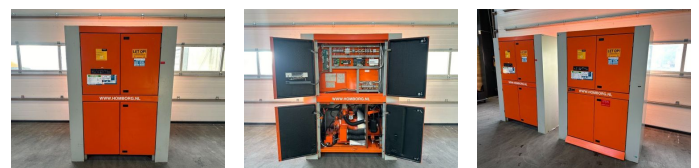

SDMO Safari Deutz F1L210D Leroy Somer 14 kVA Silent generatorset as New ! 666 hours

| | |
|------------------------|---------------|
| Category | Generator set |
| Stocknumber | 0005543 |
| Price (ex btw) | € 4.750,- |
| Fuel | Diesel |
| Operating hours | 666 h |
| Power (kva) | 14 kVA |
| Power | 10 kW (14 PK) |
| Supply voltage | 400 V |
| Weight | 920 kg |
| Length | 150 cm |
| Width | 60 cm |
| Height | 205 cm |
| General state | Very good |
| Technical state | Very good |
| Optical state | Very good |

Description

Te koop

SDMO Deutz Leroy Somer 14 kVA Silent generatorset

Zeer nette en compacte generatorsets
2 stuks op voorraad, zie onze website www.homborg.nl voor ons complete aanbod!

Perfect als noodstroom machine bij uw huis, deze is gemakkelijk als wandmodel tegen de muur te plaatsen.

Met:

- Motorverwarming
- Silent omkasting
- Interne dieseltank met een inhoud van circa 340 liter
- Automatische start en handmatige start
- Carter aftap pomp
- Motorbeveiliging
- Digitaal bedieningspaneel

Type : D1L 210 D

Serie nr : 7933239

Vermogen : 10 kW / 14 PK

Koeling : Luchtgekoeld

Cilinders : 1

Toerental : 3.000 rpm

Generator

Merk : Mecc Alte Spa