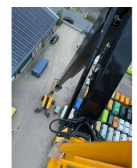

JCB AJ125D Diesel Telescoop Hoogwerker 40 Meter Werkhoogte as New !

Category	Aerial platform
Year	2020
Stocknumber	0004210
Price (ex btw)	€ 128.500,-
Fuel	Diesel
Operating hours	3 h
Length	1.402 cm
Width	249 cm
Height	250 cm
Lifting capacity (kg)	250 kg
General state	Very good
Technical state	Very good
Optical state	Very good

Description

Te koop

JCB AJ125D Diesel telescoop hoogwerker als nieuw 2020 !
Demo!

Normale prijs circa 185.000 euro ex btw
Nu slechts 128.500 euro ex btw

Hoogwerker verkeerd in nieuwstaat !
Slechts 03 testuren ! Demo !
Uniek exemplaar met een werkhoogte van 40 meter !

Zeer compleet uitgevoerd als 4 x 4 x 4
In breedte Verstelbare wielen in de breedte zodat deze
hoogwerker op "normale" dieplader geladen kan worden.
Direct leverbaar !

Gegevens :
Merk : JCB
Type : AJ125D
Serie nr : 00002539504
Bouwjaar : 2020

T.: [+31 \(0\)416 35 3848](tel:+3120416353848)

E.: info@homborg.nl

Verre Weide 17

4264 KM, Veen

Nederland

Werkhoogte : 40.1 meter

Gewicht : 20.300 kg

Capaciteit : 250 kg