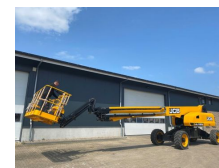

JCB AJ125D Diesel Telescoop Hoogwerker 40 Meter Werkhoogte as New !

Category	Aerial platform
Year	2020
Stocknumber	0004210
Price (ex btw)	€ 128.500,-
Fuel	Diesel
Operating hours	3 h
Length	1.402 cm
Width	249 cm
Height	250 cm
Lifting capacity (kg)	250 kg
General state	Very good
Technical state	Very good
Optical state	Very good

Description

Te koop

JCB AJ125D Diesel telescoop hoogwerker als nieuw 2020 !
Demo!

Normale prijs circa 185.000 euro ex btw
Nu slechts 128.500 euro ex btw

Hoogwerker verkeerd in nieuwstaat !
Slechts 03 testuren ! Demo !
Uniek exemplaar met een werkhoogte van 40 meter !

Zeer compleet uitgevoerd als 4 x 4 x 4
In breedte Verstelbare wielen in de breedte zodat deze
hoogwerker op "normale" dieplader geladen kan worden.
Direct leverbaar !

Gegevens :
Merk : JCB
Type : AJ125D
Serie nr : 00002539504
Bouwjaar : 2020

T.: [+31 \(0\)416 35 3848](tel:+3120416353848)

E.: info@homborg.nl

Verre Weide 17

4264 KM, Veen

Nederland

Werkhoogte : 40.1 meter

Gewicht : 20.300 kg

Capaciteit : 250 kg