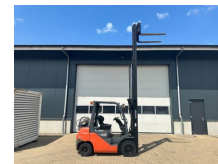

Toyota 2.5 ton Tonero 25 Triplex Freelift Sideshift LPG Heftruck

Category	Forklift truck
Year	2011
Stocknumber	0005413
Price (ex btw)	€ 15.950,-
Fuel	LPG/GAS
Operating hours	5.130 h
Power	38 kW (52 PK)
Weight	4.200 kg
Length	275 cm
Width	115 cm
Height	222 cm
Drive height	22 cm
Lifting height (cm)	500 cm
Lifting capacity (kg)	2.500 kg
Mast parts	3
General state	Good
Technical state	Good
Optical state	Good

Description

Te koop

Toyota 2.5 ton Tonero 25 Triplex Freelift Sideshift LPG Heftruck

Nette en compleet uitgevoerde heftruck met onder andere weegfunctie/ systeem
Direct inzetbaar !

Compleet uitgevoerd met:

Merk : Toyota
Type : 02-8FGF25
Frame nr : 13607
Hefvermogen : 2.500 kg
Bouwjaar : 2011
Brandstof : LPG
Vermogen : 38 kW
Hefhoogte : 500 cm
Vrije hefhoogte : 165 cm
Gewicht : 4.200 kg

Bandenmaten:

Voor : 7.00 - 12 / 5.00 (volrubber)

Achter : 6.00 - 9 / 4.00 (volrubber)

Lepels

Lengte : 110 cm

Breedte : 10 cm

Afmetingen heftruck:

275 x 115 x 222 (Lengte x Breedte x Hoogte in cm)

Gegeven afmetingen heftruck zijn exclusief lepels.

Ook voor keuring, transport en onderhoud bent u bij de specialisten van onze firma aan het juiste adres.