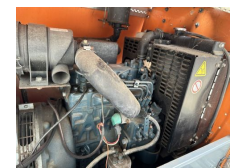

Kubota D905 Allmand Mobiele Lichtmast Aggregaat Light Tower 8.1 meter

Category	Light tower
Stocknumber	0005330
Price (ex btw)	€ 2.950,-
Fuel	Diesel
Operating hours	2.520 h
Power (kva)	6 kVA
Supply voltage	230 V
Weight	1.000 kg
Length	425 cm
Width	160 cm
Height	180 cm
General state	Good
Technical state	Good
Optical state	Good

Description

Te koop

Allmand Night Lite Pro Kubota 6 kVA Lichtmast Aggregaat
Mobiele Light Tower

Diverse lichtmast aggregaten op voorraad, zie onze website
www.homborg.nl voor ons complete aanbod !

Machine is volledig getest en direct inzetbaar!
Met interne dieseltank

Merk : Allmand
Type : Night Lite Pro
Serie nr : 0645PR008
Gewicht : 1.000 kg

Motor
Merk : Kubota
Type : D905
Serial no : 7G8886

Code no :1G78-22000
Toerental : 1500 rpm

Ook voor onderhoud/reparatie, levering van nieuwe en gebruikte machines zijn de specialisten van onze firma volledig thuis.