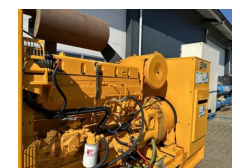

Cummins SDMO Leroy Somer 250 kVA generatorset ex emergency

Category	Generator set
Stocknumber	0005328
Price (ex btw)	€ 17.500,-
Fuel	Diesel
Operating hours	541 h
Power (kva)	250 kVA
Power	228 kW (310 PK)
Supply voltage	400 V
Weight	2.000 kg
Length	265 cm
Width	90 cm
Height	173 cm
General state	Very good
Technical state	Very good
Optical state	Very good

Description

Te koop

Cummins LTA10-G2 SDMO Leroy Somer 250 kVA generatorset

Machine verkeerd in uitstekende staat.
Ex noodstroom machine met slechts 541 testuren !
Is belast getest en geheel in orde

Met:

- 400 Ampère breaker
- Motorverwarming
- Interne dieseltank met een inhoud van circa 150 liter
- Automatische start en handmatige start
- Intercooler
- Turbo
- Uitlaat
- Motorbeveiliging

Type : LTA10-G2

Motor nr : 23549279

Vermogen : 310 PK

Koeling : Watergekoeld

Cilinders : 6

Toerental : 1.500 rpm

Generator

Merk : Leroy Somer

Type : LSA 46.1 L6 C6/4

Serie nr : BL062229/01

Vermogen : 250 kVA

Fasen : 3

Cos phi : 0,8

Voltage : 230/ 400 Volt

Frequentie : 50 Hz

Ook voor onderhoud/repairatie, levering van nieuwe en gebruikte machines, expertise en automatische netovername zijn de specialisten van onze firma volledig thuis.