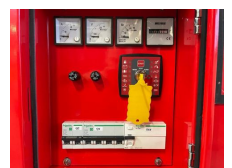

## Himoinsa HYW 13 Yanmar Mecc Alte Spa 13 kVA Supersilent generatorset STAGE 5 New !

<b>Category</b>	Generator set
<b>Year</b>	2024
<b>Stocknumber</b>	0005130
<b>Price (ex btw)</b>	€ 9.950,-
<b>Fuel</b>	Diesel
<b>Power (kva)</b>	13 kVA
<b>Supply voltage</b>	400 V
<b>Weight</b>	621 kg
<b>Length</b>	149 cm
<b>Width</b>	79 cm
<b>Height</b>	128 cm
<b>General state</b>	Very good
<b>Technical state</b>	Very good
<b>Optical state</b>	Very good

### Description

Te koop

Himoinsa HYW 13 Yanmar Mecc Alte Spa 13 kVA Supersilent generatorset Stage 5 New !

Nieuwe Stage 5 generatorset

Diverse nieuwe generatorsets uit voorraad leverbaar, neem contact op !

Met:

- Supersilent omkasting
- Interne dieseltank met een inhoud van circa 100 liter
- Lekbak
- Automatische start en handmatige start
- Diverse stekkeraansluitingen
- 1 x 16 Ampere 400 Volt
- 1 x Schucko 230 Volt
- Met inrijokers ten behoeve van heftrucklepels
- Carter aftap pomp