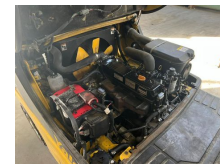

Yale GDP25VS 2.5 ton Triplex Freelift Sideshift Diesel Heftruck

Category	Forklift truck
Year	2010
Stocknumber	0005008
Price (ex btw)	€ 13.750,-
Fuel	Diesel
Operating hours	8.374 h
Power	36 kW (49 PK)
Weight	4.140 kg
Length	261 cm
Width	116 cm
Height	214 cm
Drive height	215 cm
Lifting height (cm)	495 cm
Lifting capacity (kg)	2.500 kg
Mast parts	3
General state	Very good
Technical state	Very good
Optical state	Very good

Description

Te koop

Yale 2.5 ton Triplex Freelift Sideshift Diesel Heftruck

Met 3 delige doorkijk mast, hefhoogte 495 cm

Met vrije heffing en sideshift

Direct inzetbaar !

Compleet uitgevoerd met:

- Triplex mast
- Freelift - vrije heffing
- Sideshift

Serie nr : B875B20107H

Hefvermogen : 2.500 kg

Hefhoogte : 495 cm

Vrije heffing : 156 cm

Bouwjaar : 2010

Brandstof : Diesel

Motor

Merk : Yanmar